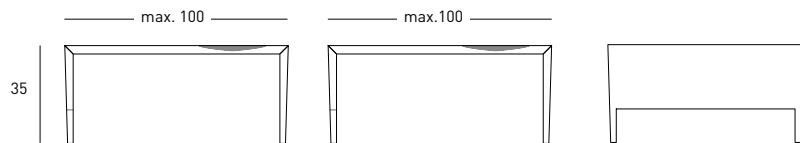

Offertenanfrage Beistelltisch Johanna

Johanna

Spitzahorn, Mooreiche, Ahorn

geölt und gewachst

80 x 70 x h35 cm (Standard breit)

90 x 40 x h35 cm (Standard schmal)

Schweizer Möbelhandwerk

Andere Holzarten sind möglich

Gewünschte Masse: Länge cm, Breite cm

Spitzahorn

Ahorn

Mooreiche

.....

Name, Vorname *

Strasse *

PLZ, Ort *