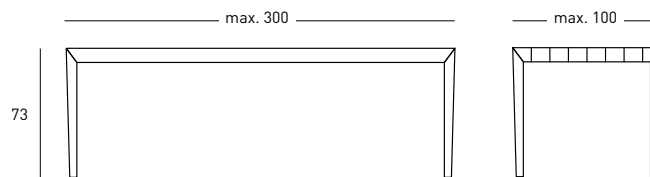

Offertenanfrage Tisch Johann

Johann

Spitzahorn, Mooreiche, Birke
geölt oder lackiert
180 x 84 x h73 cm (Standard)
Schweizer Möbelhandwerk
Andere Holzarten sind möglich

Gewünschte Masse: Länge cm, Breite cm