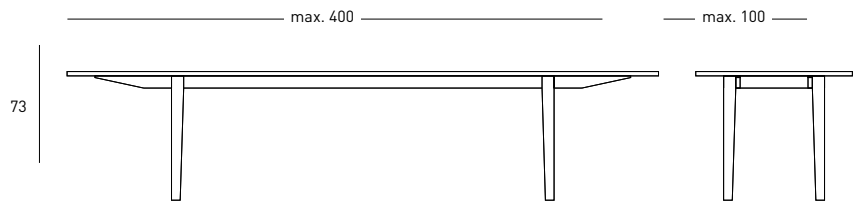

Offertenanfrage Tisch Emma

Emma

Eiche sägeroh
geölt oder gewachst
230 x 89 x h75 cm (Standard)
Schweizer Möbelhandwerk
Andere Holzarten sind möglich

Gewünschte Masse: Länge cm, Breite cm

- Eiche sägeroh

Name, Vorname *
Strasse *
PLZ, Ort *
Telefon
E-Mailadresse