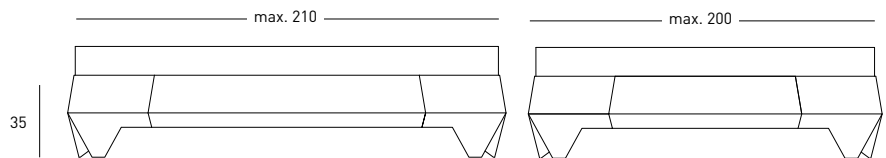

Offertenanfrage Bett Badile

Badile

Alucobond
Aluminium eloxiert
200 x 160 x h37 cm (Standard)
Schweizer Möbelhandwerk

Gewünschte Innenmasse: Länge cm, Breite cm

Name, Vorname *
Strasse *
PLZ, Ort *
Telefon
E-Mailadresse