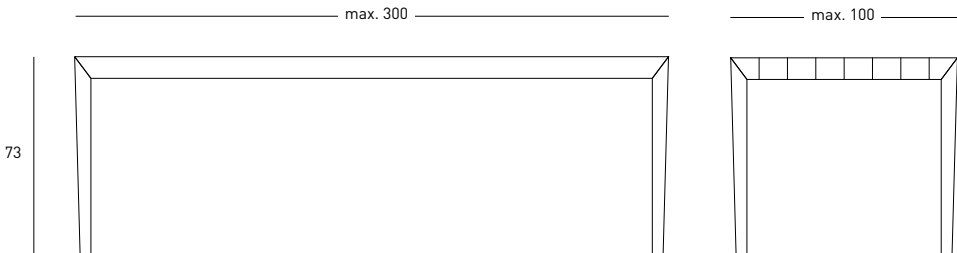

BOTTMINGERSTRASSE 71
CH - 4104 OBERWIL

T 0041 61 303 24 30
F 0041 61 303 24 31

INFO@FORMZONE.CH
WWW.FORMZONE.CH

Johann – Massivholztisch in variablen Grössen

Holzarten	Spitzahorn, Mooreiche, Birke
Finish	geölt und gewachst
Masse	180 x 84 x h73 cm (Standard)
Preis	auf Anfrage
Herstellung	Schweizer Möbelhandwerk