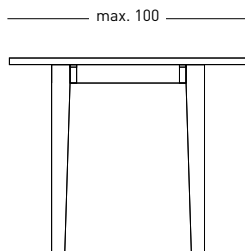

Emma

BOTTMINGERSTRASSE 71
CH - 4104 OBERWIL

T 0041 61 303 24 30
F 0041 61 303 24 31

INFO@FORMZONE.CH
WWW.FORMZONE.CH

Emma – Massivholztisch in diversen Grössen

Holzarten	Eiche sägeroh
Finish	geölt
Masse	230 x 89 x h75 cm (Standard)
Preis	auf Anfrage
Herstellung	Schweizer Möbelhandwerk