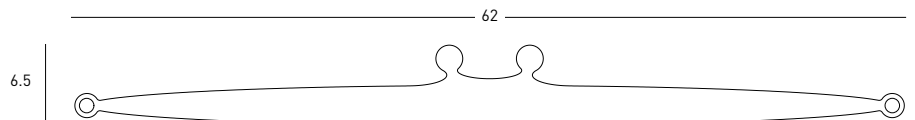

Bestellung Schale Enoa

Verkaufspreis CHF 320.- inkl. 7,6% MwSt
+ Versandkosten
Lieferung nach Vorauszahlung

Enoa

Federchromstahl
Spülmaschinenfest
52 x 27 x h15 cm (offen)
62 x 6.5 x h0.6 cm (geschlossen)
Schweizer Handwerk